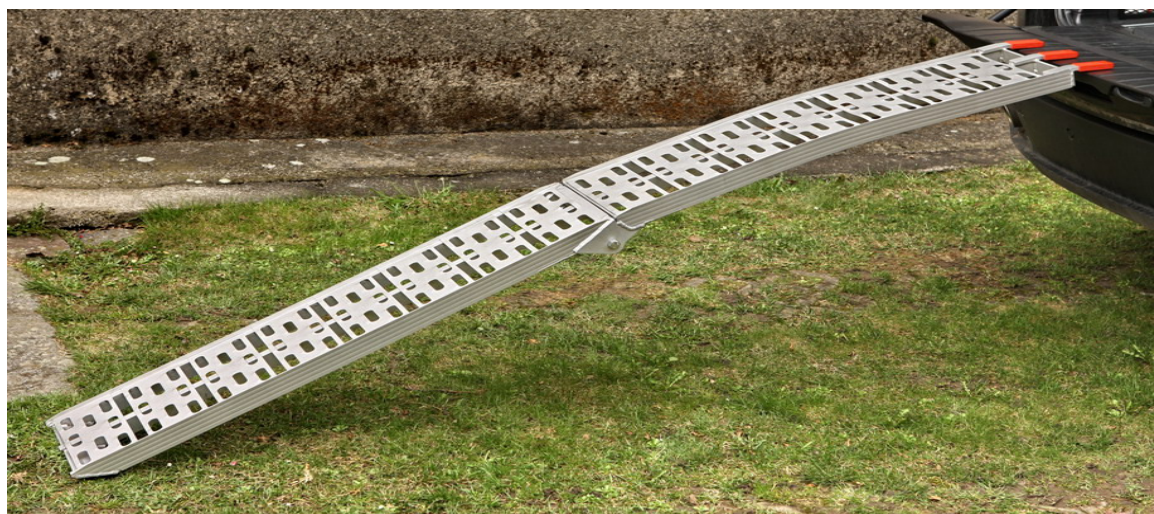

Nájezdová rampa hliníková AL 01

Nájezdová rampa hliníková AL 01

Material: hliník

Max Nosnost: 330kg / ks

Rozměry: 2250x280x50mm

N.W/G.W: 7,5.0kg/8,5kg

Hliníková rampa vhodná pro nakládání motocyklů, atv, skútrů apod.

Rampa má protiskluzový povrch.
Půlená konstrukce pro snadnou manipulaci.

Rozvoz po ČR dle dohody.

Záruční a pozáruční servis zajištěn.

Možnost osobního odběru v ČR: Praha, Beroun

Cena: 1ks 1 490,- s DPH cena je platná i pro rampu AL02 a AL03, obr. viz kolo4u.cz
2ks 2 890,- s DPH cena je platná i pro rampy AL02 a AL03, obr. viz kolo4u.cz